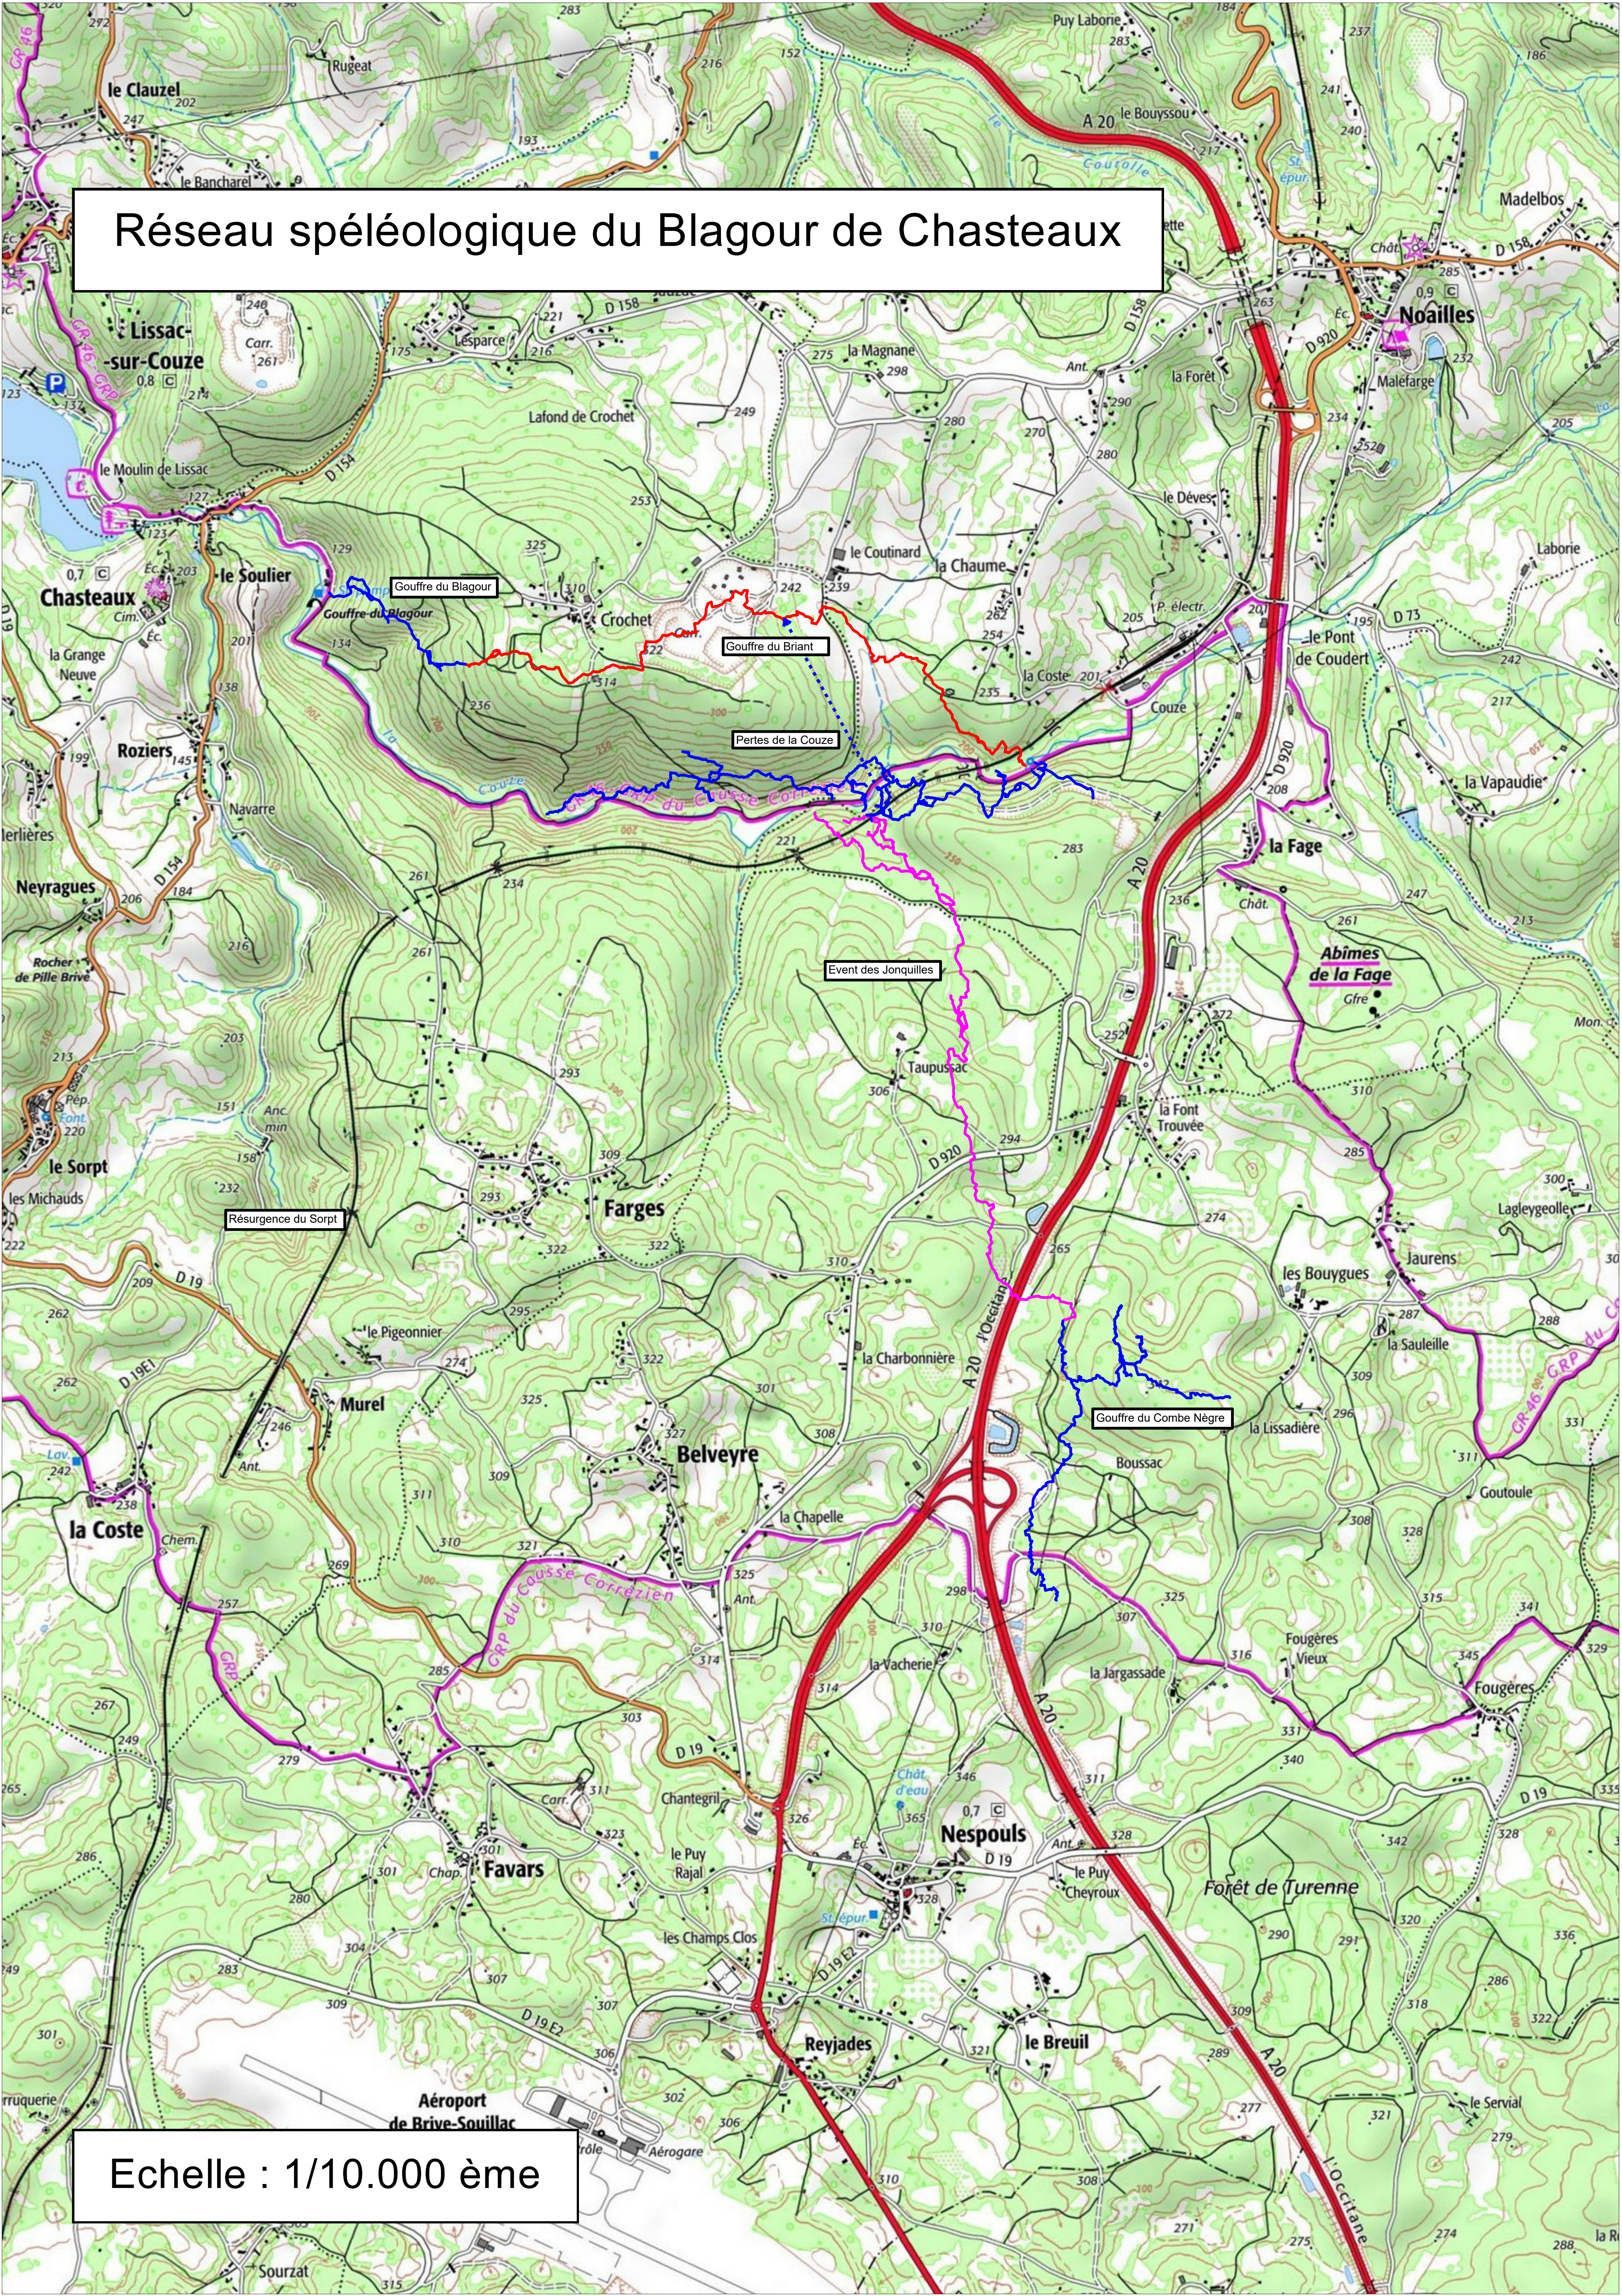

Réseau spéléologique du Blagour de Chasteaux

Echelle : 1/10.000 ème